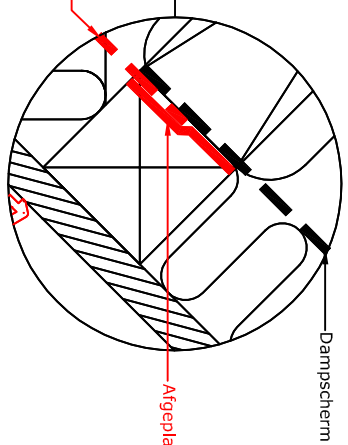

1:2.5

Doorsnede A-A
1:5

Panlat - 8mm

1:2.5

Atgeplakte dichting met VELUX BBX plakband

Doorsnede B-B
1:5

Opstand loodrecht op het dak

-  GGL
1.5-400*
-  EDW
1.5-400*
-  BFX
BDX
2000
-  LS-
BBX
-  Platte
Pannen

Nota:
De afgebeelde dakconstructie is slechts als richtlijn te beschouwen.
Montageaanwijzing op aanvraag

VELUX dakvenster GGL in platte pannen
(met sluiting) & EDW gootstuk

01.02
VB-0413