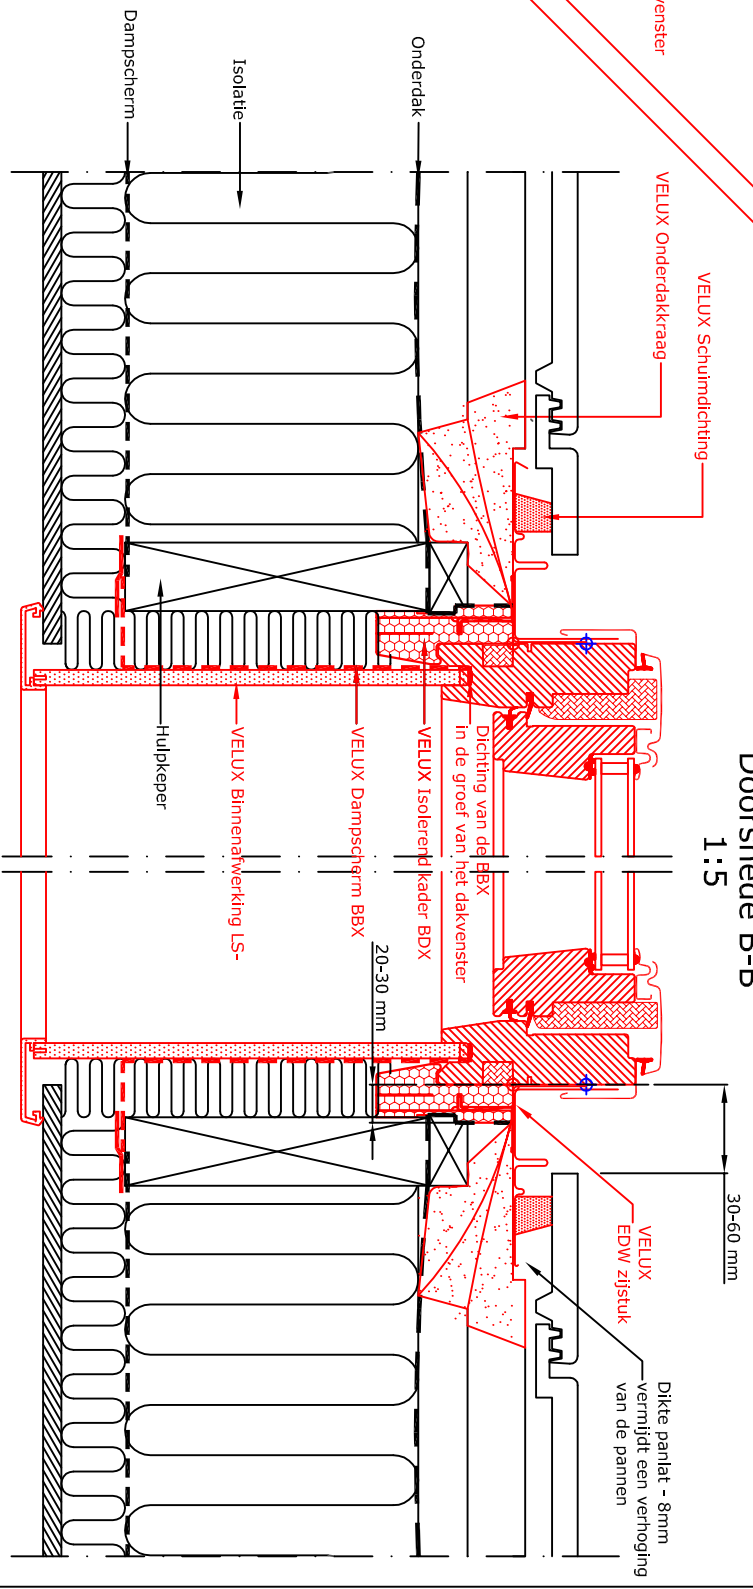

1:2.5

Doorsnede A-A
1:5

Panlat - 8mm

1:2.5

Atgeplakte dichting met VELUX BBX plakband

Doorsnede B-B
1:5

Opstand loodrecht op het dak

-  GGL
1.5-400*
-  EDW
1.5-400*
-  BFX
BDX
2000
-  LS-
BBX
-  Platte
Pannen

Nota:
De afgebeelde dakconstructie is slechts als richtlijn te beschouwen.
Montageaanwijzing op aanvraag

VELUX dakvenster GGL in platte pannen
(met sluiting) & EDW gootstuk

01.02
VB-0413