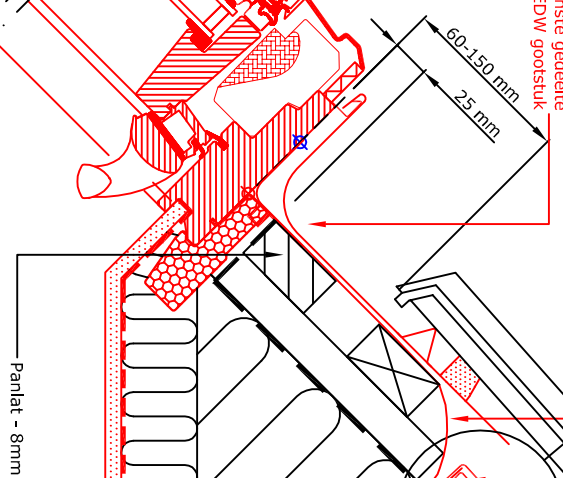

1:2.5

Doorsnede A-A
1:5

Panlat - 8mm

1:2.5

Atgeplakte dichting met VELUX BBX plakband

Doorsnede B-B
1:5

Opstand loodrecht op het dak

-  GGL
1.5-400*
-  EDW
1.5-400*
-  BFX
BDX
2000
-  LS-
BBX
-  Platte
Pannen

Nota:
De afgebeelde dakconstructie is slechts als richtlijn te beschouwen.
Montageaanwijzing op aanvraag

VELUX dakvenster GGL in platte pannen
(met sluiting) & EDW gootstuk

01.02
VB-0413