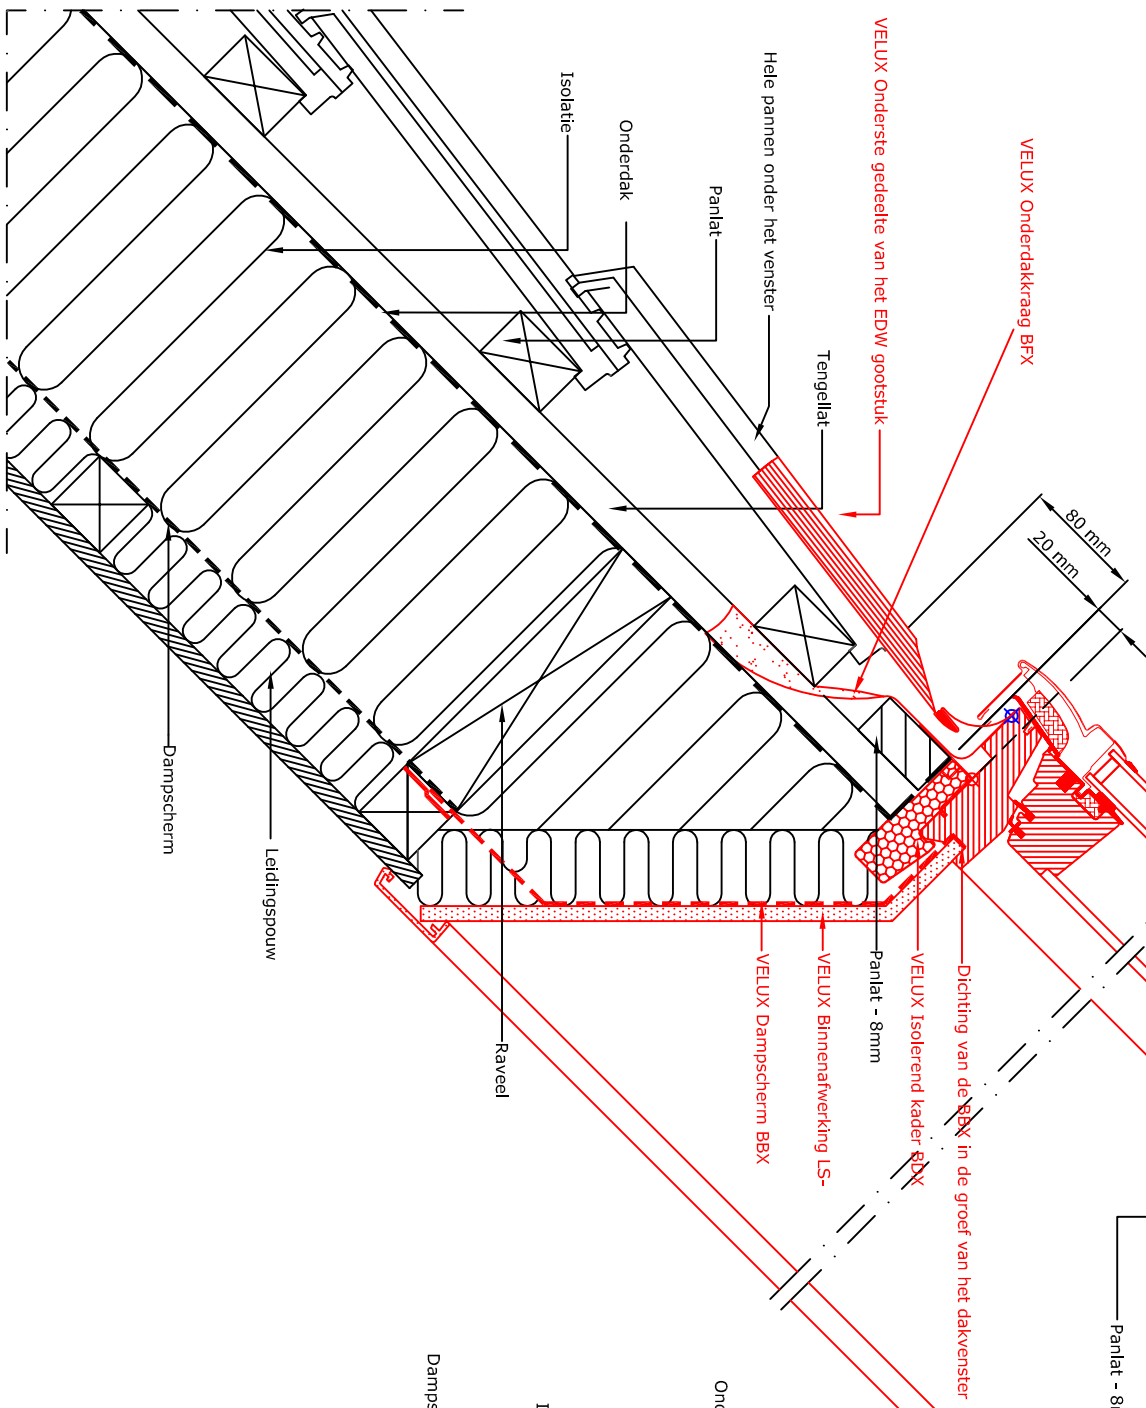

1:2.5

Doorsnede A-A
1:5

Panlat - 8mm

1:2.5

Atgeplakte dichting met VELUX BBX plakband

Doorsnede B-B
1:5

Opstand loodrecht op het dak

-  GGL
1.5-400*
-  EDW
1.5-400*
-  BFX
BDX
2000
-  LS-
BBX
-  Platte
Pannen

Nota:
De afgebeelde dakconstructie is slechts als richtlijn te beschouwen.
Montageaanwijzing op aanvraag

VELUX dakvenster GGL in platte pannen
(met sluiting) & EDW gootstuk

01.02
VB-0413